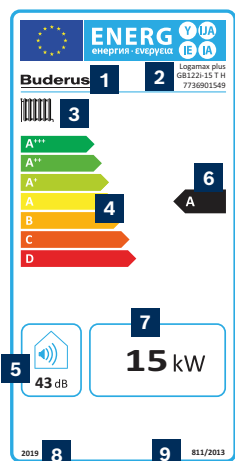

Prehľad uplatňovania smernice o energetickej účinnosti

Základom pre hodnotenie je energetická účinnosť zdrojov tepla. Použitím štítku energetickej účinnosti na produktoch získa zákazník ďalšie relevantné informácie ohľadne životného prostredia. Ako základ sú zdroje tepla rozdelené do rôznych tried energetickej účinnosti. Preto sa rozlišuje rozdiel v energetickej účinnosti medzi vykurovacím zariadením a zariadením na ohrev teplej vody. Informácie o ohreve teplej vody sú preto naviazané na záťažový profil.

Produktové štítky, rovnako ako systémové štítky musia informovať o energetickom hodnotení systému. Zvýšenie energetického hodnotenia sa dá realizovať použitím rôznych regulátorov, solárnych systémov na vykurovanie alebo ohrev teplej vody, alebo použitím kaskádových systémov. Hodnotenie systémového štítku sa vypočítava na základe energetickej účinnosti zdroja tepla a na základe účinnosti použitých komponentov, ktoré systém obsahuje. Za správne označovanie je zodpovedný takzvaný „distribútor“ daného systému, vo väčšine prípadov je to montážna firma.

Produktový štítek

Príklad: kondenzačný kotol

1. Výrobca
2. Názov produktu, typ produktu, výrobné číslo
3. Funkcia vykurovania
4. Energetická trieda
5. Hladina akustického tlaku v interiéri
6. Energetická účinnosť sezónneho vykurovania
7. Výkon
8. Rok zavedenia označenia
9. Číslo smernice