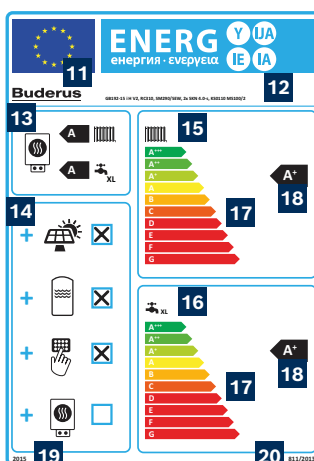

Prehľad uplatňovania smernice o energetickej účinnosti

Základom pre hodnotenie je energetická účinnosť zdrojov tepla. Použitím štítku energetickej účinnosti na produktoch získa zákazník ďalšie relevantné informácie ohľadne životného prostredia. Ako základ sú zdroje tepla rozdelené do rôznych tried energetickej účinnosti. Preto sa rozlišuje rozdiel v energetickej účinnosti medzi vykurovacím zariadením a zariadením na ohrev teplej vody. Informácie o ohreve teplej vody sú preto naviazané na záťažový profil.

Produktové štítky, rovnako ako systémové štítky musia informovať o energetickom hodnotení systému. Zvýšenie energetického hodnotenia sa dá realizovať použitím rôznych regulátorov, solárnych systémov na vykurovanie alebo ohrev teplej vody, alebo použitím kaskádových systémov. Hodnotenie systémového štítku sa vypočítava na základe energetickej účinnosti zdroja tepla a na základe účinnosti použitých komponentov, ktoré systém obsahuje. Za správne označovanie je zodpovedný takzvaný „distribútor“ daného systému, vo väčšine prípadov je to montážna firma.

Produktový štítek

Príklad: kondenzačný kotol

- Výrobca
- Názov produktu, typ produktu, výrobné číslo
- Funkcia vykurovania
- Energetická trieda
- Hladina akustického tlaku v interiéri
- Energetická účinnosť sezónneho vykurovania
- Výkon
- Rok zavedenia označenia
- Číslo smernice

Systémový štítek

Príklad: kúrenie a ohrev teplej vody

- Výrobca
- Názov produktu, typ produktu, výrobné číslo
- Vykurovacie zariadenie
- Kombinácia so solárnym systémom, zásobníkom, regulátorom a prídavným zdrojom tepla
- Funkcia vykurovania
- Funkcia ohrevu teplej vody
- Energetická trieda
- Energetická účinnosť sezónneho vykurovania a ohrevu teplej vody
- Rok zavedenia označenia
- Číslo smernice